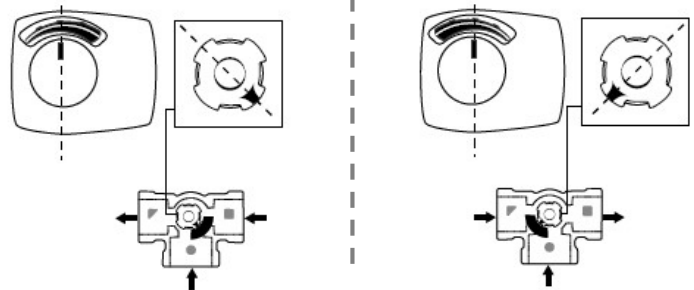

Shuntti- paketti 25-10

Sekoitusventtiili

mootorilla

NIBE lämpöpumpulle

Shunttipaketti 25-10 on lisävaruste NIBE lämpöpumpuille, kun lämmitysjärjestelmään tarvitaan:

- shunttiohjattu lisälämpö
- priorisoitu shunttiohjattu lisälämpö
- alishuntattu lämmityspiiri

Shunttipaketti 25-10 on yhteensopiva kaikkien NIBE lämpöpumppujen kanssa, joihin yllämainitut toiminnot ovat lisävarusteena. Tarvitaan mahdollisesti lisävarustekortti AXC30/40/50. SMO40 ohjausyksikössä on sisäänrakennettu lisävarustekortti. SMO40 ja F1345 ohjaus myös mahdollinen lisäenergiaohjauksesta.

- maalämpö NIBE F1xx5
- ilmavesi NIBE SMO, VVM
- poistoilma NIBE F470, F750

Asennus: valitse VRG131 venttiilirungon asennussuunta. Säädä keila venttiilirungossa oikeaan kohtaan asennusohjeen mukaan. Kiinnitä venttiilimoottori ARA661 venttiilirunkoon asennusohjeen mukaan. Kytke moottorin johdot NIBE lisävarustekorttiin tai SMO ohjaukseen. Katso tarkemmat ohjeet kyseisestä asennusohjeesta.

LVI-nro 5362043

Tuote-nro 13022400

Tekniset tiedot:

- kvs 10
- runko Rp 1"

NIBE Energy Systems Oy

PL 257, Juurakkotie 3
01510 VANTAA
Puh. 09 274 6970
info@nibe.fi

www.nibe.fi