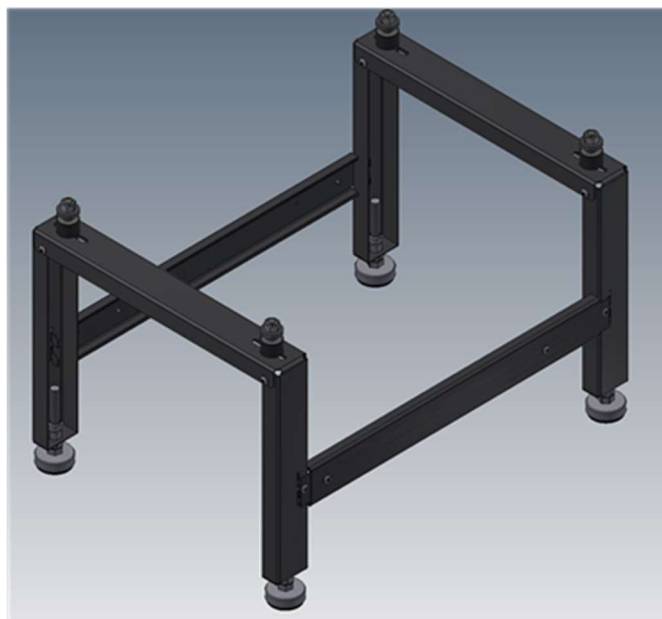

Maateline

AMS10 / AMS20

Asennusteline
NIBE ilmavesi-
lämpöpumpulle

Maateline sopii eri NIBE ilmavesilämpöpumppu pakettien ulkoyksikölle, joissa on ulkoyksikkönä AMS10 tai AMS20.

Maateline sopii ilmavesilämpöpumppupaketeille:

- NIBE Split Box -6/-8/-12
- NIBE Split Plus -6/-8/-12
- NIBE Split Classic -8/-12

Mitat:

- leveys 635 mm
- syvyys 445 mm
- korkeus 390 mm + säätöjalat

Tuote-nro 067515

NIBE Energy Systems Oy

PL 257, Juurakkotie 3
01510 VANTAA
Puh. 09 274 6970
info@nibe.fi