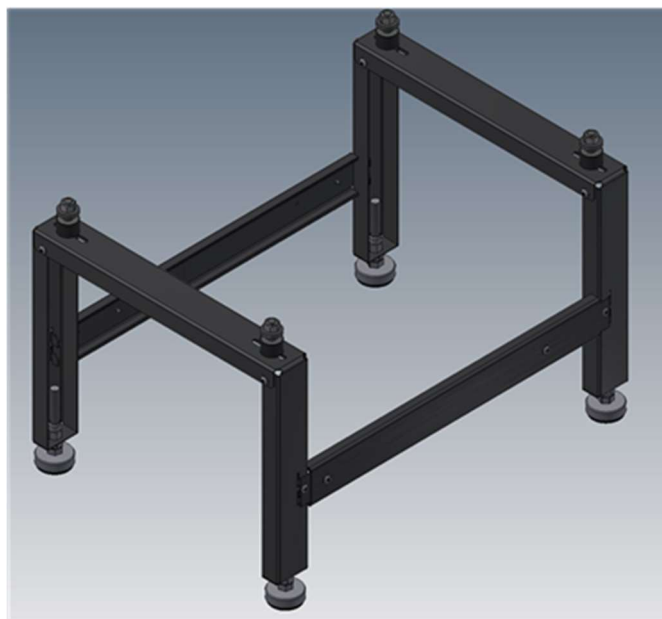

Maateline AMS10

Asennusteline NIBE ilmavesi- lämpöpumpulle

Maateline sopii eri NIBE ilmavesilämpöpumppu pakettien ulkoyksikölle, joissa on ulkoyksikkönä AMS10.

Maateline sopii ilmavesilämpöpumppupaketeille:

- NIBE Split Box -6/-8/-12
- NIBE Split Plus -6/-8/-12
- NIBE Split -8/-12

Mitat:

- leveys 635 mm
- syvyys 445 mm
- korkeus 390 mm + säätöjalat

Tuote-nro 067515

NIBE Energy Systems Oy

PL 257, Juurakkotie 3
01510 VANTAA
Puh. 09 274 6970
info@nibe.fi