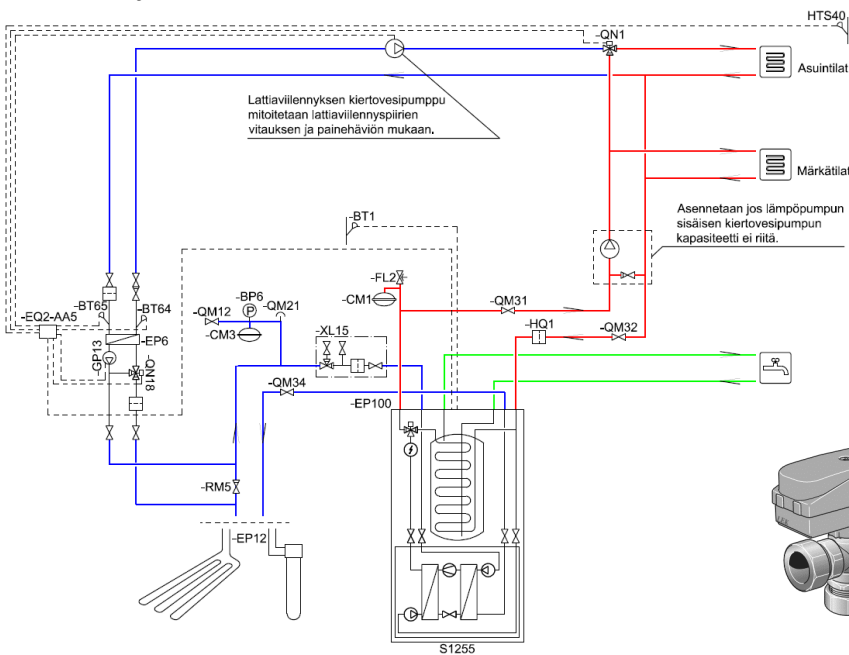

## Lattiaviilennyssarja

## NIBE maalämpöpumpulle

**Lattiaviilennyssarja** on lisävaruste, joka mahdollistaa lattiaviilennyksen käytön NIBE maalämpöpumpuilla. Se sisältää pumppusekoitusryhmän, lämmönsiirtimen ja vaihtoventtiilin moottorilla.

**Lattiaviilennyssarja** sopii seuraaville tuotteille:

- S1155 ja S1255
- F1145/55 ja F1245/55

Labes accordina to IEC 61346-2

LVI-numero: 5362088 M

Sisältö ja tuotenumro:

PCS 44: 067296

Lämmönsiirrin: 3287087073