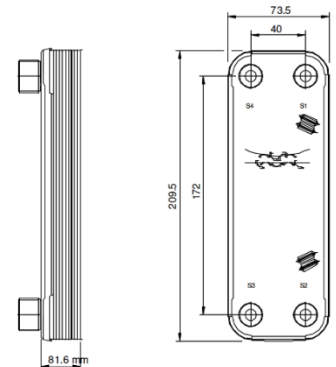

LVI-numero: 5362088 M

Sisältö ja tuotenumro:

PCS 44: 067296

Lämmönsiirrin: 3287087073

VST 11: 089152

NIBE Energy Systems Oy

PL 257, Juurakkotie 3

01510 VANTAA

Puh. 09 274 6970

info@nibe.fi

www.nibe.fi