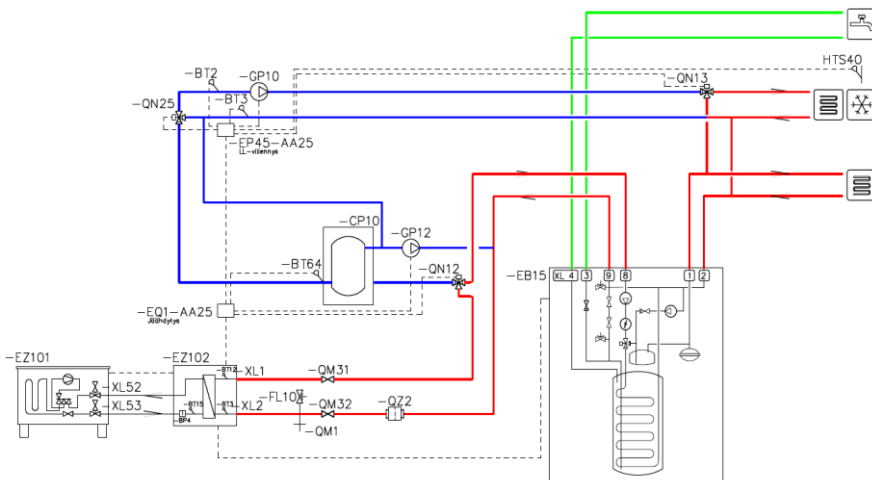

LL-viilennys

Lattiaviilennyssarja

NIBE ilmavesi-lämpöpumpulle

Lattiaviilennyssarja on lisävaruste, joka mahdollistaa lattiaviilennyksen käytön NIBE ilmavesi-lämpöpumpuilla. Se sisältää jäähdytyslatausryhmän, pumppusekoitusryhmän, vaihtoventtiilin moottorilla sekä 100 litraisen puskurivaraajan.

Lattiaviilennyssarja sopii seuraaville tuotteille:

- VVM S320 ja VVM 320
- SMO S40 ja SMO 40

LVI-numero: 5362089 M

Sisältö ja tuotenumero:

NIBE ACS 310: 067248

NIBE ECS 41: 067288

VST 11: 089152

UKV 100: 088207