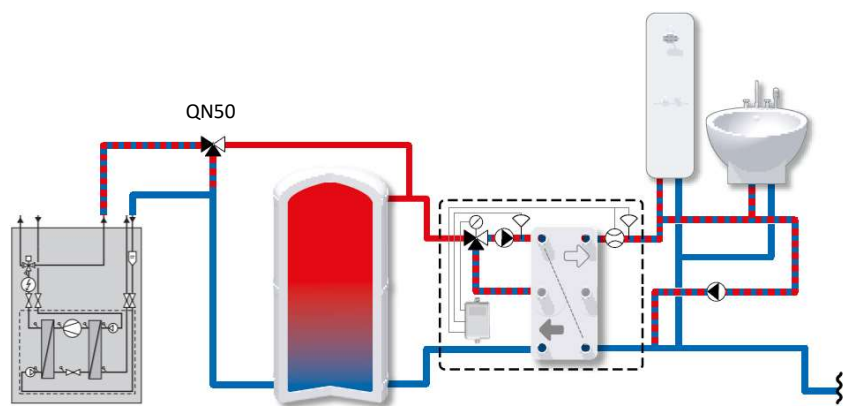

FSK101

Lämminvesilatausryhmä NIBE maalämpöpumpulle

FSK101 on tehdasvalmis lämminvesilatausryhmä käyttövesiasennuksia varten. Sopii omakotitaloihin, jossa on lämminvesikierto. Myös kiertohäviöt lämmitetään kompressoriteholla. Lämminvesivaraajana käytetään NIBE UKV-mallistoa. Latausventtiili varmistaa, että latauslämpötila on tarpeeksi korkea lämminvesilataukselle. Helppokäyttöinen ja näppärä FSK-ryhmä lyhentää asennusaikaa ja asentajalla on aina kaikki tarvittavat osat mukana.

FSK101 yhteensopivat lämpöpumput:

- NIBE F1145 -5/-6/-8/-10/-12/-15/-17
- NIBE F1155 -6/-12/-16
- NIBE F1345/F1355 - mallisto

Maalämpöpumpun lämpimän veden latausteho tulee olla riittävä varaajan kokoon nähden. Myös lämpimän kiertoveden tehohäviöt pitää huomioida. Esim. UKV20-500 tarvitsee vähintään 6 kW lataustehoa.

Tuote-nro 64000100

- Teho 63 kW, 10/55°C
- Lämmitää myös lämminvesikierron
- Tehokas kerrostuma varaajassa
- Korkea varaajalämpötila
- Toimitus sisältää latausventtiilin (QN50)

Jälleenmyynti:

NIBE Energy Systems Oy